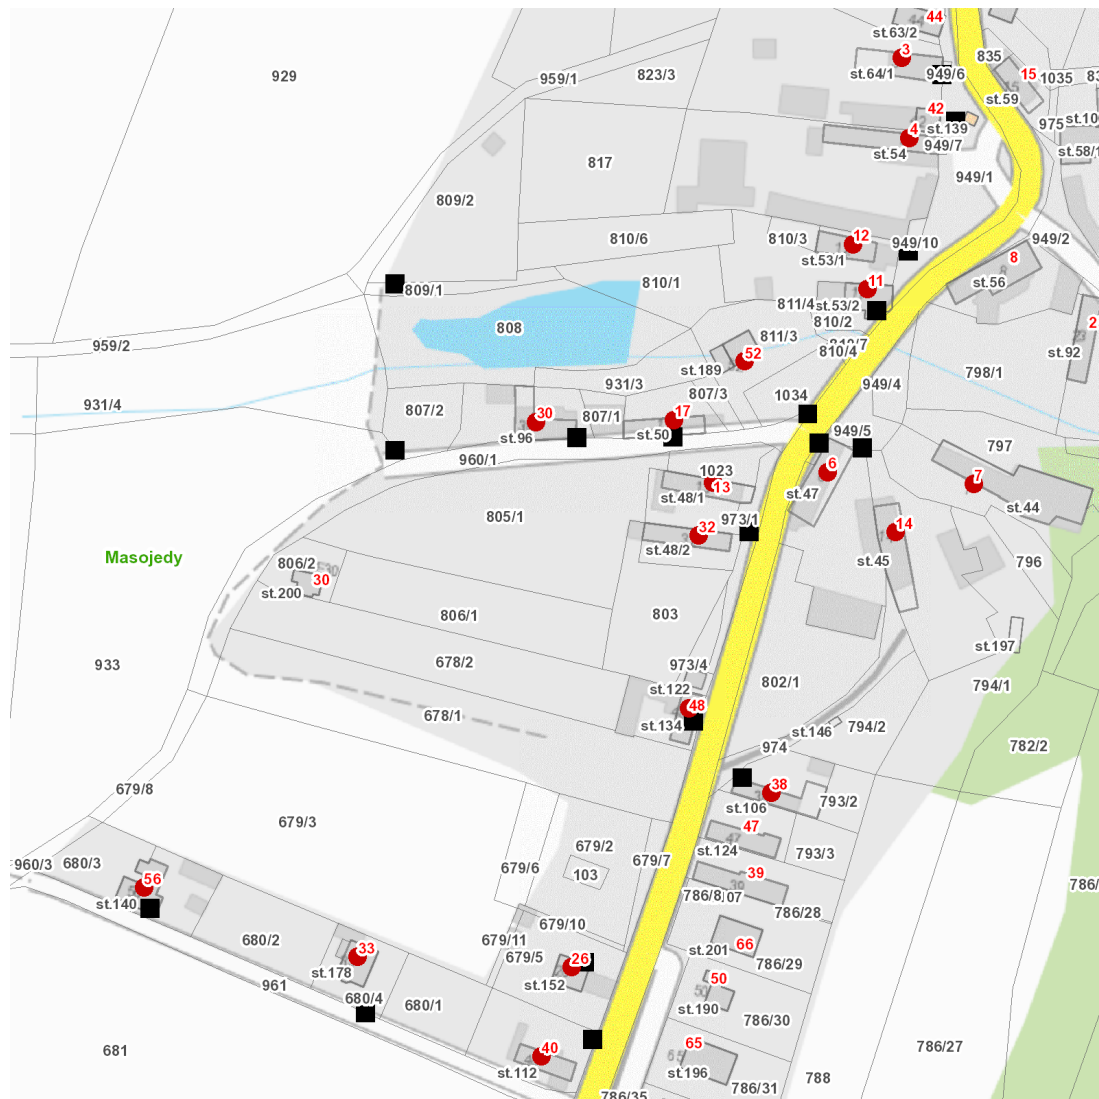

dne **25. 5. 2026** od **7:30** do **16:30** hodin

Plánovaná odstávka zahrnuje tyto lokality:

Masojedy (okres Kolín)

č. p. 3, 4, 6, 7, 11, 12, 13, 14, 17, 26, 30, 32, 33, 38, 40, 48, 52, 56

UPOZORNĚNÍ

Dotčené zařízení distribuční soustavy je nutné i v době odstávky považovat za zařízení pod napětím, a proto vás žádáme o dodržení všech zásad bezpečnosti a provedení opatření potřebných k zamezení případných škod na zdraví a majetku. | Provozovatelé výroben elektřiny jsou povinni zajistit přerušení dodávky elektřiny z výroby do vypnutého úseku distribuční soustavy.

NEJDE VÁM ELEKTŘINA...

TIP: Registrujte se zdarma na www.cezdistribuce.cz/sluzba a informace o odstávkách elektřiny budete dostávat e-mailem nebo SMS. U poruch zasíláme SMS s předpokládanou dobou obnovení dodávek. | Aktuální stav dodávek elektřiny na konkrétní adrese zjistíte snadno, rychle a bez registrace na portále **Bez Štávy** (www.bezstavy.cz).

dne 25. 5. 2026 od 7:30 do 16:30 hodin

Orientační mapový podklad odstávkou dotčených lokalit

VYSVĚTLIVKY

- – adresy dotčené odstávkou elektřiny
- – místa připojení k elektrické síti dotčená odstávkou

INFORMACE ZASLÁNA

IDDS: 4dabgfq (Obec Masojedy)